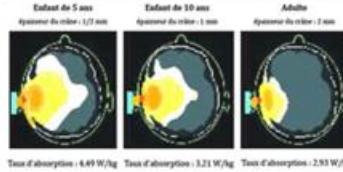

Et nos enfants, alors!

Godelieve Denys Streuf

Quel avenir leur préparons-nous?

POEM 26

Prévention Ondes Électromagnétiques Drôme

© Propriété intellectuelle